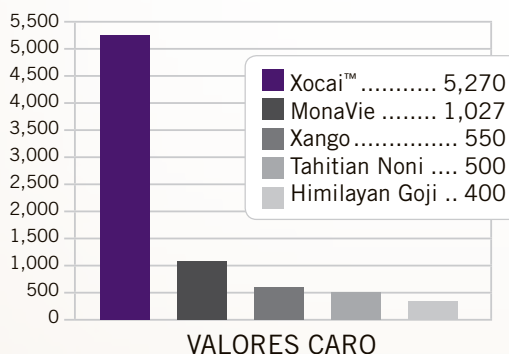

## TIMING

- Popularidade crescente
- Newsworthy — *NBC, CNN, Newsweek e muitos outros*
- Estudos emergentes
- *A Entrepreneur Magazine* chama ao chocolate “uma das melhores oportunidades de negócio nos próximos 10 anos.”
- Chocolate saudável = excelente oportunidade de negócio
- Mil milhões de pessoas comeram chocolate ontem!

## COM O QUE SE COMPARA O XOÇAI?

Capacidade de Absorção do Radical de Oxigénio (CARO)\*  
Por Fl.oz

\*Valores CARO com base em resultados de teste dos Brunswick Laboratories, o laboratório líder no teste de antioxidantes em produtos nutricionais.