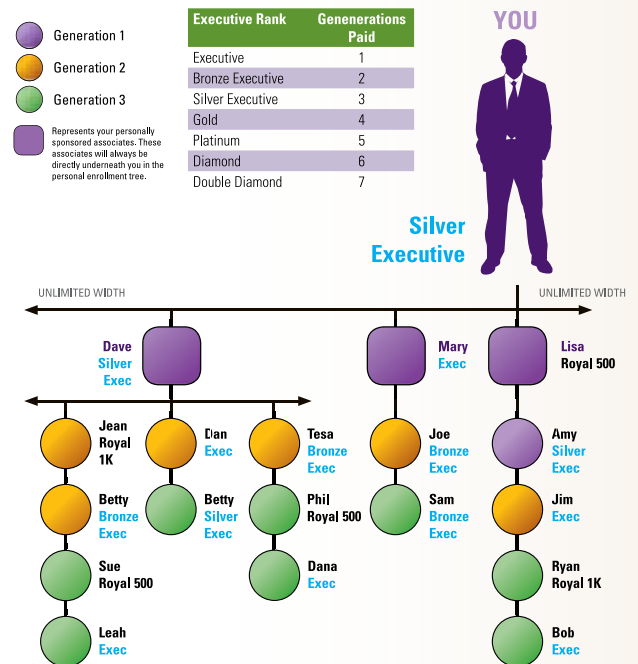

### 5 Bónus Infinity

(Pago de duas em duas semana)

Gere 500 BV em volume de saldo acumulado e ganhe \$50. Ganhe 10% de Bónus Infinity no seu valor de volume de saldo até \$10.000 por semana.

### 6 Bónus Geração Executivo

(pago de duas em duas semanas)

Como Executivo, ganha um bónus igual ao cheque com base numa percentagem do Bónus Infinity pago às pessoas que inscreveu pessoalmente, às pessoas que eles inscreveram, etc. Ganhe até 7 gerações:

### 7 Bónus de Grupo de Liderança

(pago de duas em duas semanas)

Quatro por cento do Volume de Grupo total da empresa é dividido entre os quatro melhor qualificados níveis de liderança. Grupo Executivo Gold equivale a 1% do Volume de Grupo total da empresa dividido proporcionalmente entre todos os Executivos Gold. Executivos Platinum ganham uma parte do Grupo Gold Pool e 1% do Grupo Platinum. Os Executivos Diamond ganham uma parte dos Grupos Gold, Platinum e 1% do Grupo Diamond. Double Diamond ganham uma parte dos quatro Grupos. Double Diamonds earn a share of all four Pools.